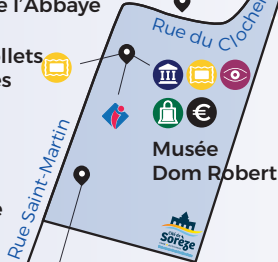

Les Ateliers de l'Abbaye

Les Collets Rouges

Musée du Verre

Atelier de la Ramejana

Av. É. Lemonnier

Musée Dom Robert

Passerelle des Arts

Entre Sorèze et Revel

Colibri Artyzane

En centre-ville

LÉGENDE

- Artisan(e) d'art
- Atelier enfant
- Conférence
- Parking
- Démonstration
- Exposition
- Boutique
- Payant
- Atelier
- Patrimoine
- Restauration
- Office de tourisme