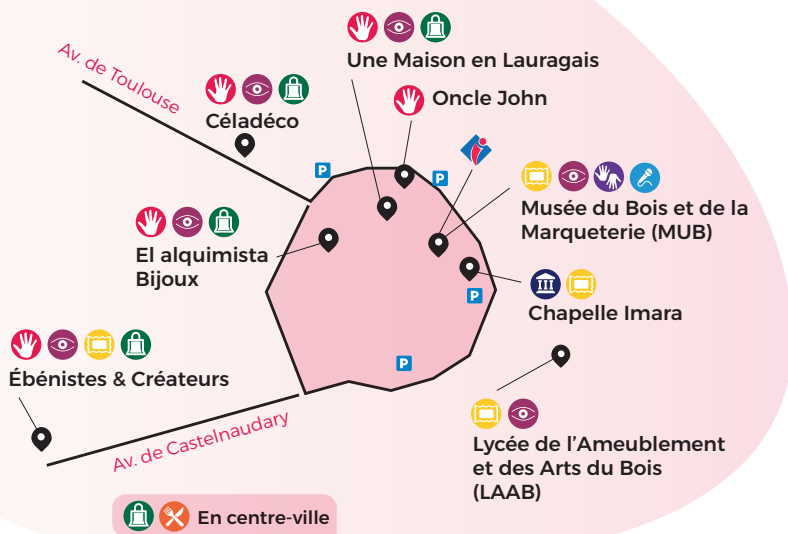

Soutenues par

Coordonnées
en régions par

En partenariat avec

Co-funded by
the European Union

ÉBÉNISTES
&
CRÉATEURS

REVEL

MUB
LES 11 ET 12 : 10H-12H ET 14H-18H
3^e édition du « Printemps de l'arbre », démonstrations du LAAB
♦ **13, rue Jean Moulin**

Ébénistes & Créateurs
DU 7 AU 10 : 14H-18H30
LE 11 : 10H-12H ET 14H-18H30
LE 12 : 10H-18H | Boutique - expo des artisans du territoire, démonstrations ébénistes et céramiste
♦ **Chemin de Beauséjour**

LAAB
LES 9 ET 10 : 9H, 10H30, 14H, 15H30
Visite des ateliers, présentation d'œuvres et exposition « Les gestes » - inscription site du lycée
♦ **1, rue André-Charles Boulle**

Chapelle Imara
LE 11 : 15H - 17H
LE 12 : 10H-12H ET 14H-17H
Visites et scénographies
♦ **12, rue Jean Moulin**

Céladéco
DU 7 AU 9 : 9H30-12H ET 14H-18H
LE 10 : 9H30-12H ET 14H-17H
LES 11 ET 12 : 9H30-18H
Tapissière d'ameublement, restauratrice de meubles et sièges
♦ **48 bis, avenue de Toulouse**

Une Maison en Lauragais
LES 11 ET 12 : 9H - 12H ET 14H - 18H
Tapissier décorateur traditionnel
♦ **5, rue Victor Hugo**