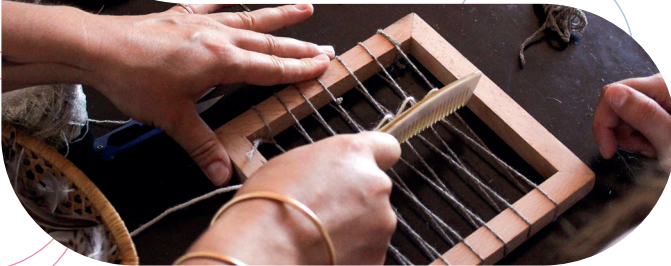

07→12
avril 2026

Soutenues par

Coordonnées
en régions par

En partenariat avec

Co-funded by
the European Union

ÉBÉNISTES
&
CRÉATEURS