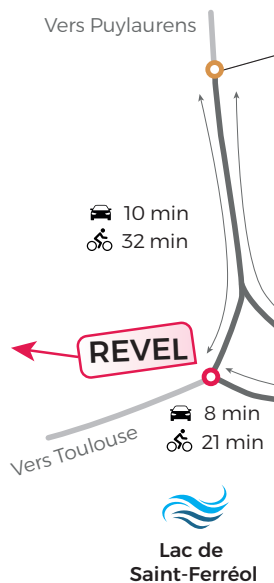

Soutenues par

Coordonnées
en régions par

En partenariat avec

Co-funded by
the European Union

ÉBÉNISTES
&
CRÉATEURS

REVEL

MUB
LES 11 ET 12 : 10H-12H ET 14H-18H
3^e édition du « Printemps de l'arbre », démonstrations du LAAB
♦ **13, rue Jean Moulin**