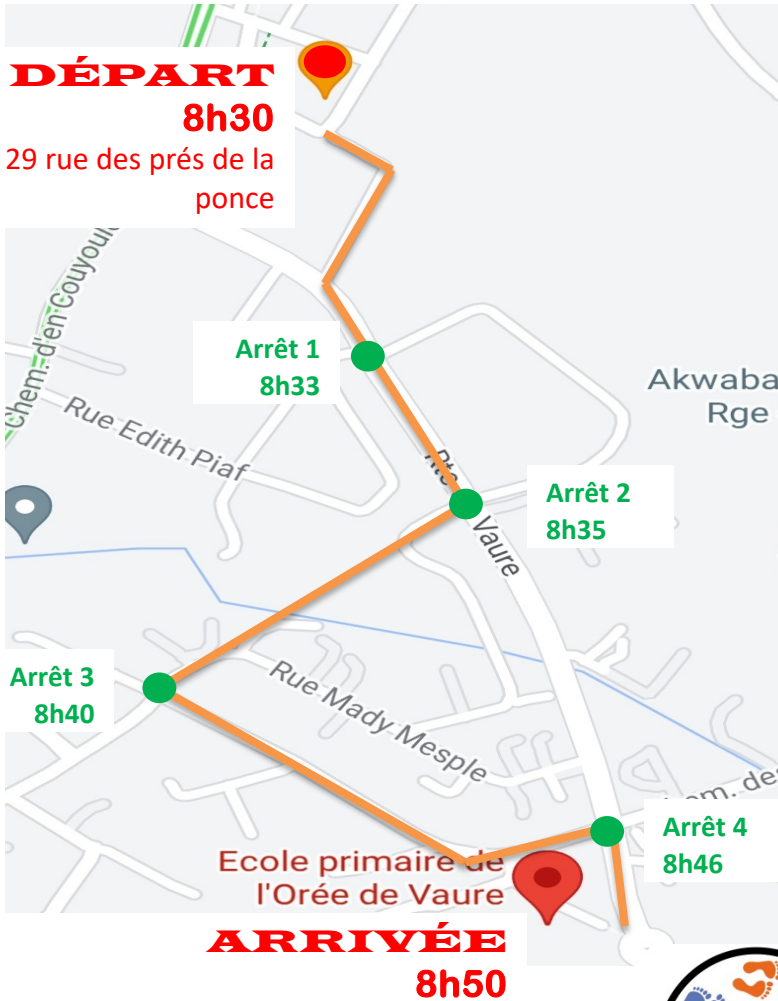

ÉCOLE DE L'ORÉE DE VAURÉ

Démarrage le
11 septembre
2023
Sur inscription

En 2 mots...

Le pédibus est un ramassage scolaire à pied,
avec arrêts et horaires.

Encadrés par des parents ou accompagnateurs bénévoles,
vos enfants iront à l'école en toute sécurité et en super forme!

Envie d'inscrire votre enfant ou
d'accompagner même de façon
ponctuelle ?

Appelez le 06 16 33 42 40

**Géré par une
application**

Partenaire

- Prévention MAIF
- Ville de Revel

Plan arrêts et horaires

Arrêt signalé par ce panneau :