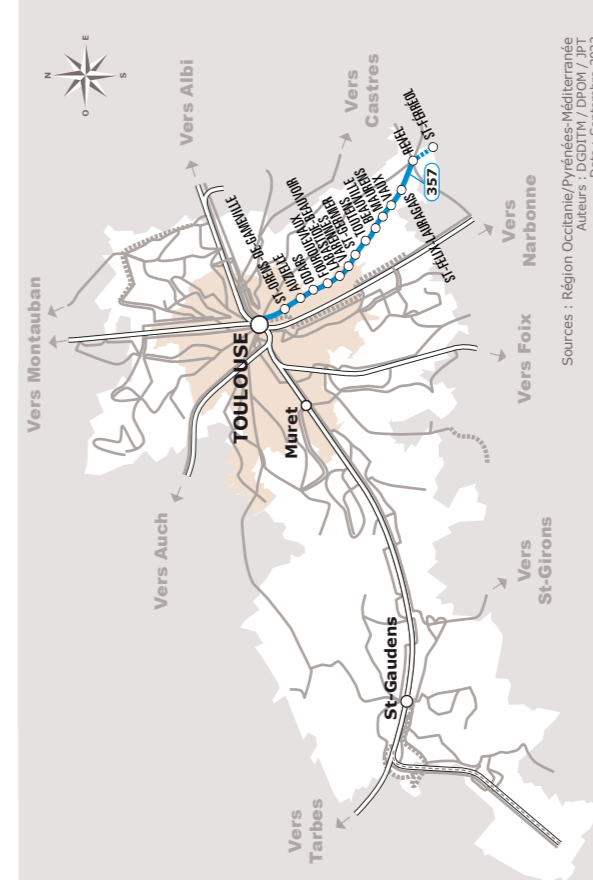

⁽¹⁾ Correspondance avec le métro ligne A

Ce service circule du 1er juin au 30 septembre

Ce service ne circule pas du 1er juin au 30 septembre

Ce service circule également les jours de sortie de classe

ANNÉE 2022 - 2023
Du 1/09/2022 au 31/08/2023

Horaires AUTOCAR

357

Ligne 357

Revel > Fourquevaux
> Toulouse

Sources : Région Occitanie/Pyrénées-Méditerranée
Auteurs : DGDITM / DPOM / JPT
Date : Septembre 2022