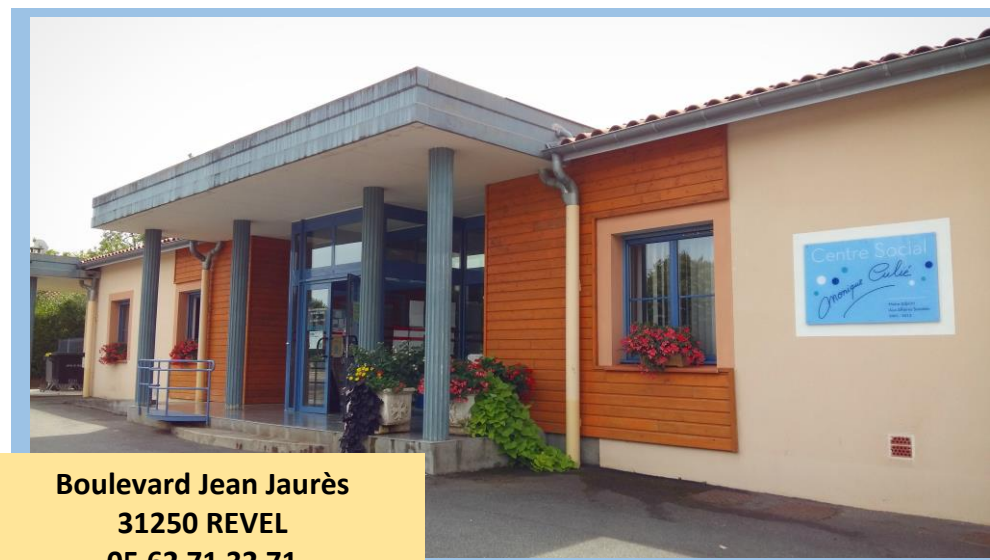

Vendredi 10 – 17 – 24

PROGRAMME des ANIMATIONS CENTRE SOCIAL

MAI 2019

Le **CENTRE SOCIAL** est ouvert
à tous les Revelois et à tous les habitants
de la Communauté de Communes Lauragais Revel Sorézois.
Les activités proposées ont pour objectif de favoriser
les échanges et les relations entre générations.